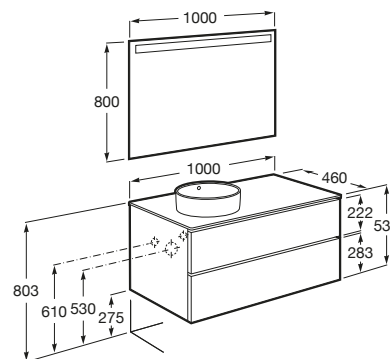

THE GAP

Pack (mueble base de dos cajones para lavabo sobre encimera a la izquierda y espejo LED)

MEDIDAS

Longitud	1000 mm
Anchura	460 mm
Altura	537 mm

COLORES Y ACABADOS

PVPR (IVA INCLUIDO)

1159,18 €

DIBUJOS TÉCNICOS

CARACTERÍSTICAS

Pack - Conjunto de mueble base de dos cajones para lavabo de sobre encimera a la izquierda y espejo Eidos con luz LED integrada en la parte superior. No incluye lavabo, patas ni grifería.

Espejo / Iluminación: Integrada en el espejo

Espejo / Tipo de luz: Led

Espejo / Índice de Protección de la luz: IP 44

Material / Mueble base: Tablero de particulas

Medidas / Espejo / Altura (mm): 800

Medidas / Espejo / Longitud (mm): 1000

Medidas / Lavabo y mueble / Altura (mm): 18

Mueble base / Combinación de puertas y cajones: 2 Cajones

Mueble base / Separadores internos

Mueble base / Sistema de apertura y cierre: Cajones con cierre amortiguado